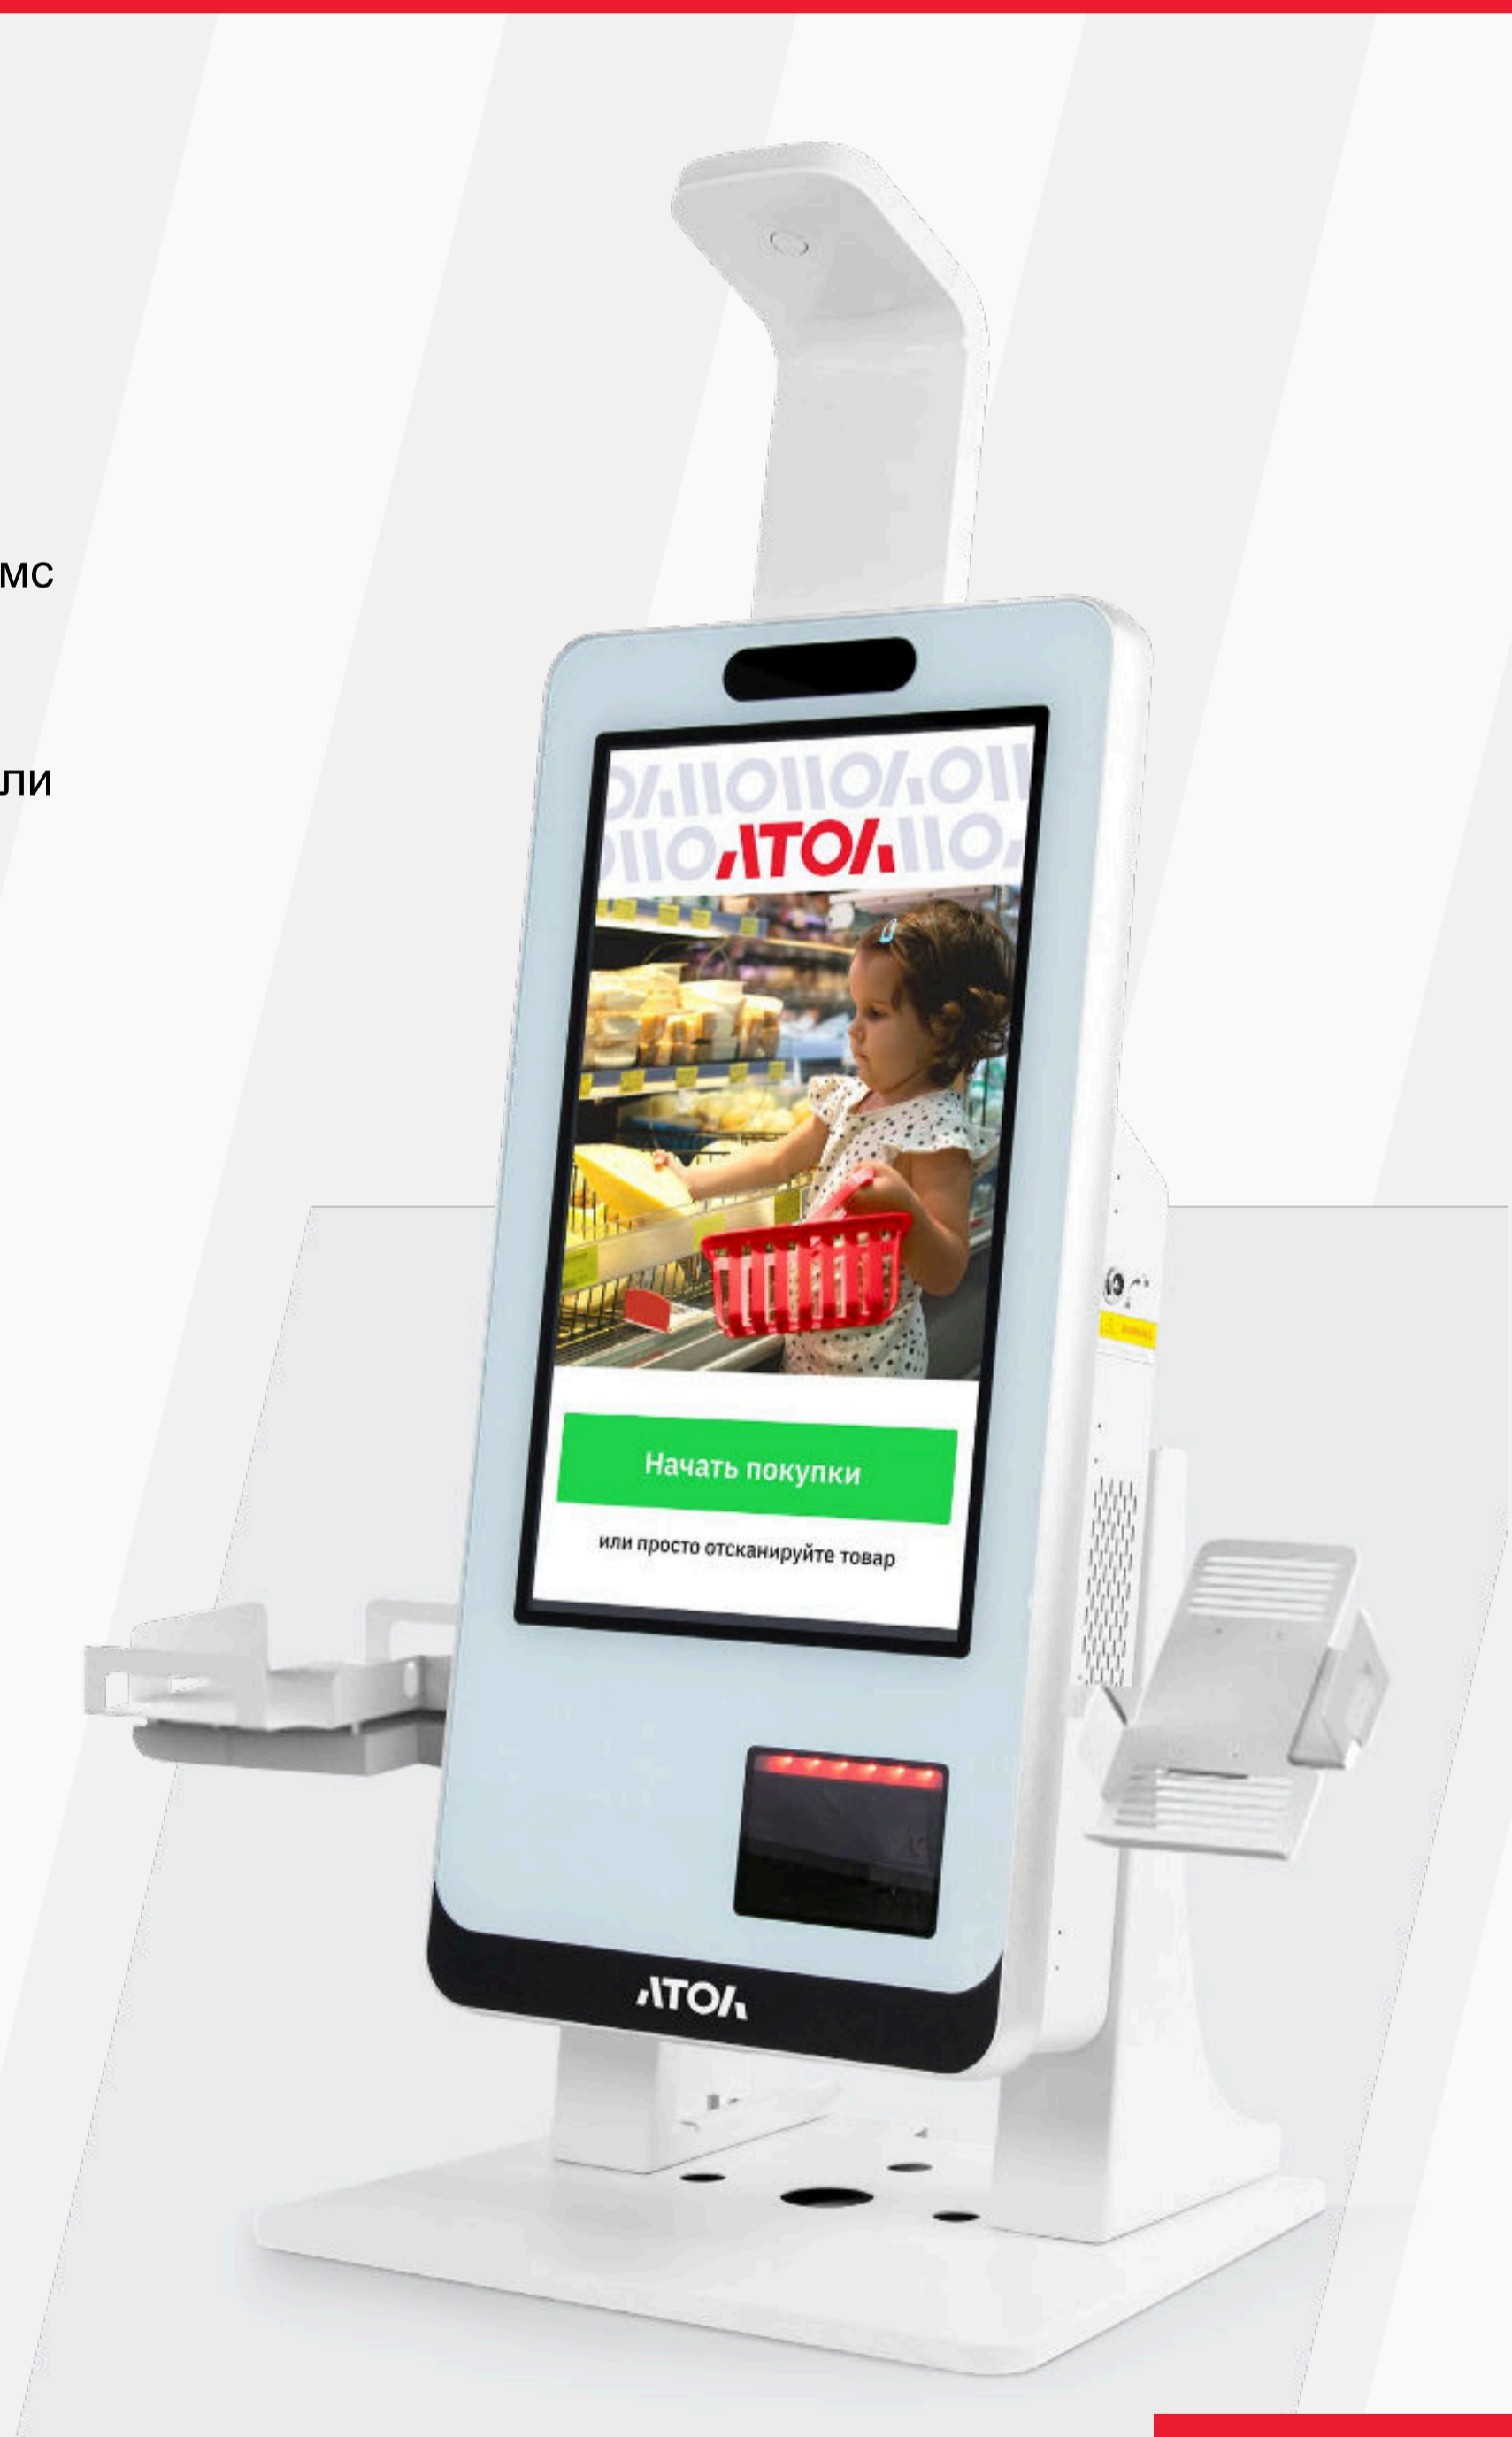

АТОЛ КСО 4210

Касса без лишних затрат*

ПО FRONTOL SELFIE **БЕСПЛАТНО***

Бизнес эффективнее, а покупатель счастливее

Срок окупаемости — 12 месяцев

Снижает затраты на ФОТ — 1 ассистент вместо 6 кассиров

120 000 рублей

3 минуты на сервис и касса продолжит работу

Доступ к управляющим элементам с фронтальной панели
Блочная конструкция компонентов
Сервис без забора оборудования

Четкое изображение при любом освещении

Яркий экран диагональю 21,5"

ПО FRONTOL SELFIE готово к работе

Несколько уровней контроля работы с маркировкой
Контроль возраста и времени продажи
20+ встроенных систем лояльности
Знакомый интерфейс панели администратора

Возможность установки:

Совместимо с ПО для касс самообслуживания:

FRONTOL SELFIE
ICS

* Без затрат на интеграцию для пользователей FRONTOL 6

* Со 2-го года эксплуатации при расчете на 6 КСО, замещающих двух кассиров

* Бесплатная подписка на FRONTOL SELFIE на первый год